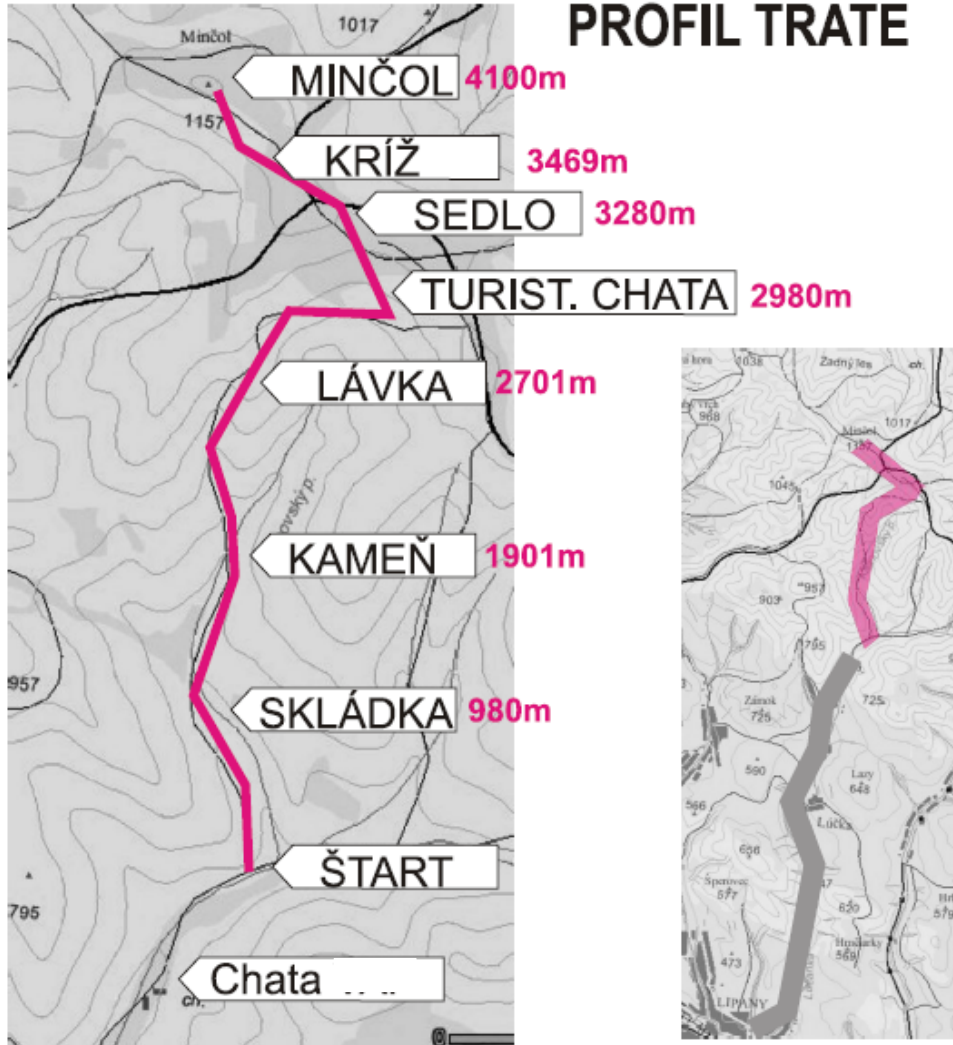

Lekáreň svätého Martina

Beh je súčasťou Východniarskych behov do kopca

- Beh na vrchol Minčola, 24.7.2021
- Beh do vrchu ku Kráľovej studni, 15.8.2021
- Rudlovský šľapák, majstrovstvá VsAZ, 22.8.2021
- Beh do vrchu Banské Mláčky, október 2021
- Slaňaki CUP – beh do vrchu Dubník, 7.11.2021

KST MLADOST' ODEVA LIPANY
MESTO LIPANY

24. júl 2021 (sobota)

BEH NA VRCHOL

MINČOLA

PROPOZÍCIE 20. ROČNÍKA BEHU DO VRCHU „NA VRCHOL MINČOLA“

PROFIL TRATE

Organizátor: KST MLADOSŤ ODEVA LIPANY

Termín: 24. júl 2021 (sobota) – hlavné preteky 10:00

Miesto štartu: Lúčka-Potoky, rázcestie pri poľovníckej chate

Trasa: rázcestie pri poľovníckej chate - skládka - útulňa - kríž - Minčol

Prezentácia: 8:30–9:45 (pri štarte - poľovnícka chata), 10:00-11:00 deti