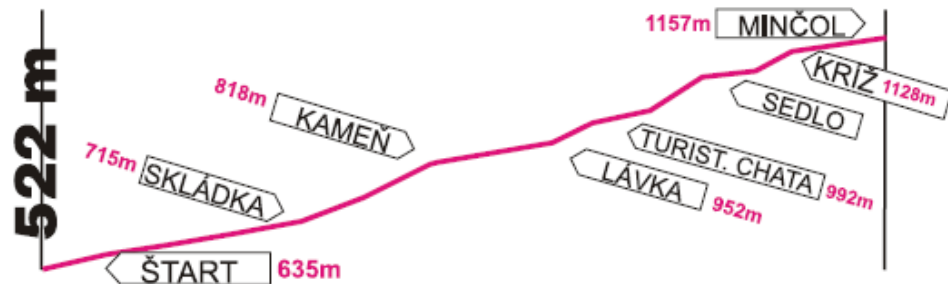

Lekáreň svätého Martina

Beh je súčasťou Východniarskych behov do kopca

- Beh na vrchol Minčola, 24.7.2021
- Beh do vrchu ku Kráľovej studni, 15.8.2021
- Rudlovský šľapák, majstrovstvá VsAZ, 22.8.2021
- Beh do vrchu Banské Mláčky, október 2021
- Slaňaki CUP – beh do vrchu Dubník, 7.11.2021

KST MLADOST' ODEVA LIPANY
MESTO LIPANY

24. júl 2021 (sobota)

BEH NA VRCHOL

MINČOLA

PROPOZÍCIE 20. ROČNÍKA BEHU DO VRCHU „NA VRCHOL MINČOLA“

PROFIL TRATE

Organizátor: KST MLADOSŤ ODEVA LIPANY

Termín: 24. júl 2021 (sobota) – hlavné preteky 10:00

Miesto štartu: Lúčka-Potoky, rázcestie pri poľovníckej chate

Trasa: rázcestie pri poľovníckej chate - skládka - útulňa - kríž - Minčol

Prezentácia: 8:30–9:45 (pri štarte - poľovnícka chata), 10:00-11:00 deti